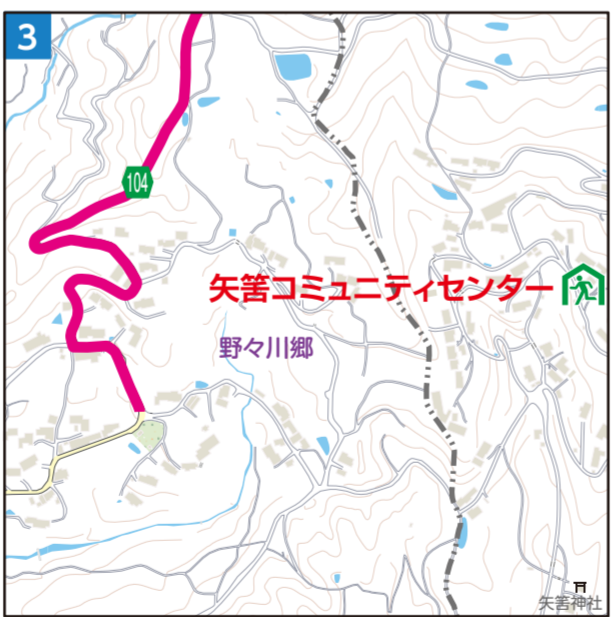

山代町【避難先：武雄市】

行政区名	避難所
楠久	津 武雄高等学校
楠久	東川登小学校、矢筈コミュニティセンター、山内東小学校舟原分校
福川	山内東小学校
城	武雄高等学校
峰	武雄高等学校
鳴石	高瀬コミュニティセンター、犬走区公民館
久原一	区 武雄青陵中学校
久原二	区 武雄中学校
久原三	区 西川登小学校

行政区名	避難所	( ) は予備施設
浦之	崎 西川登小学校、(西川登公民館)	
川南	山内東小学校	
立岩	西川登小学校	
向山	武雄中学校	
西分	武雄青陵中学校	
西大久保	武雄青陵中学校	
野々頭	武雄中学校	
東分	武雄中学校	