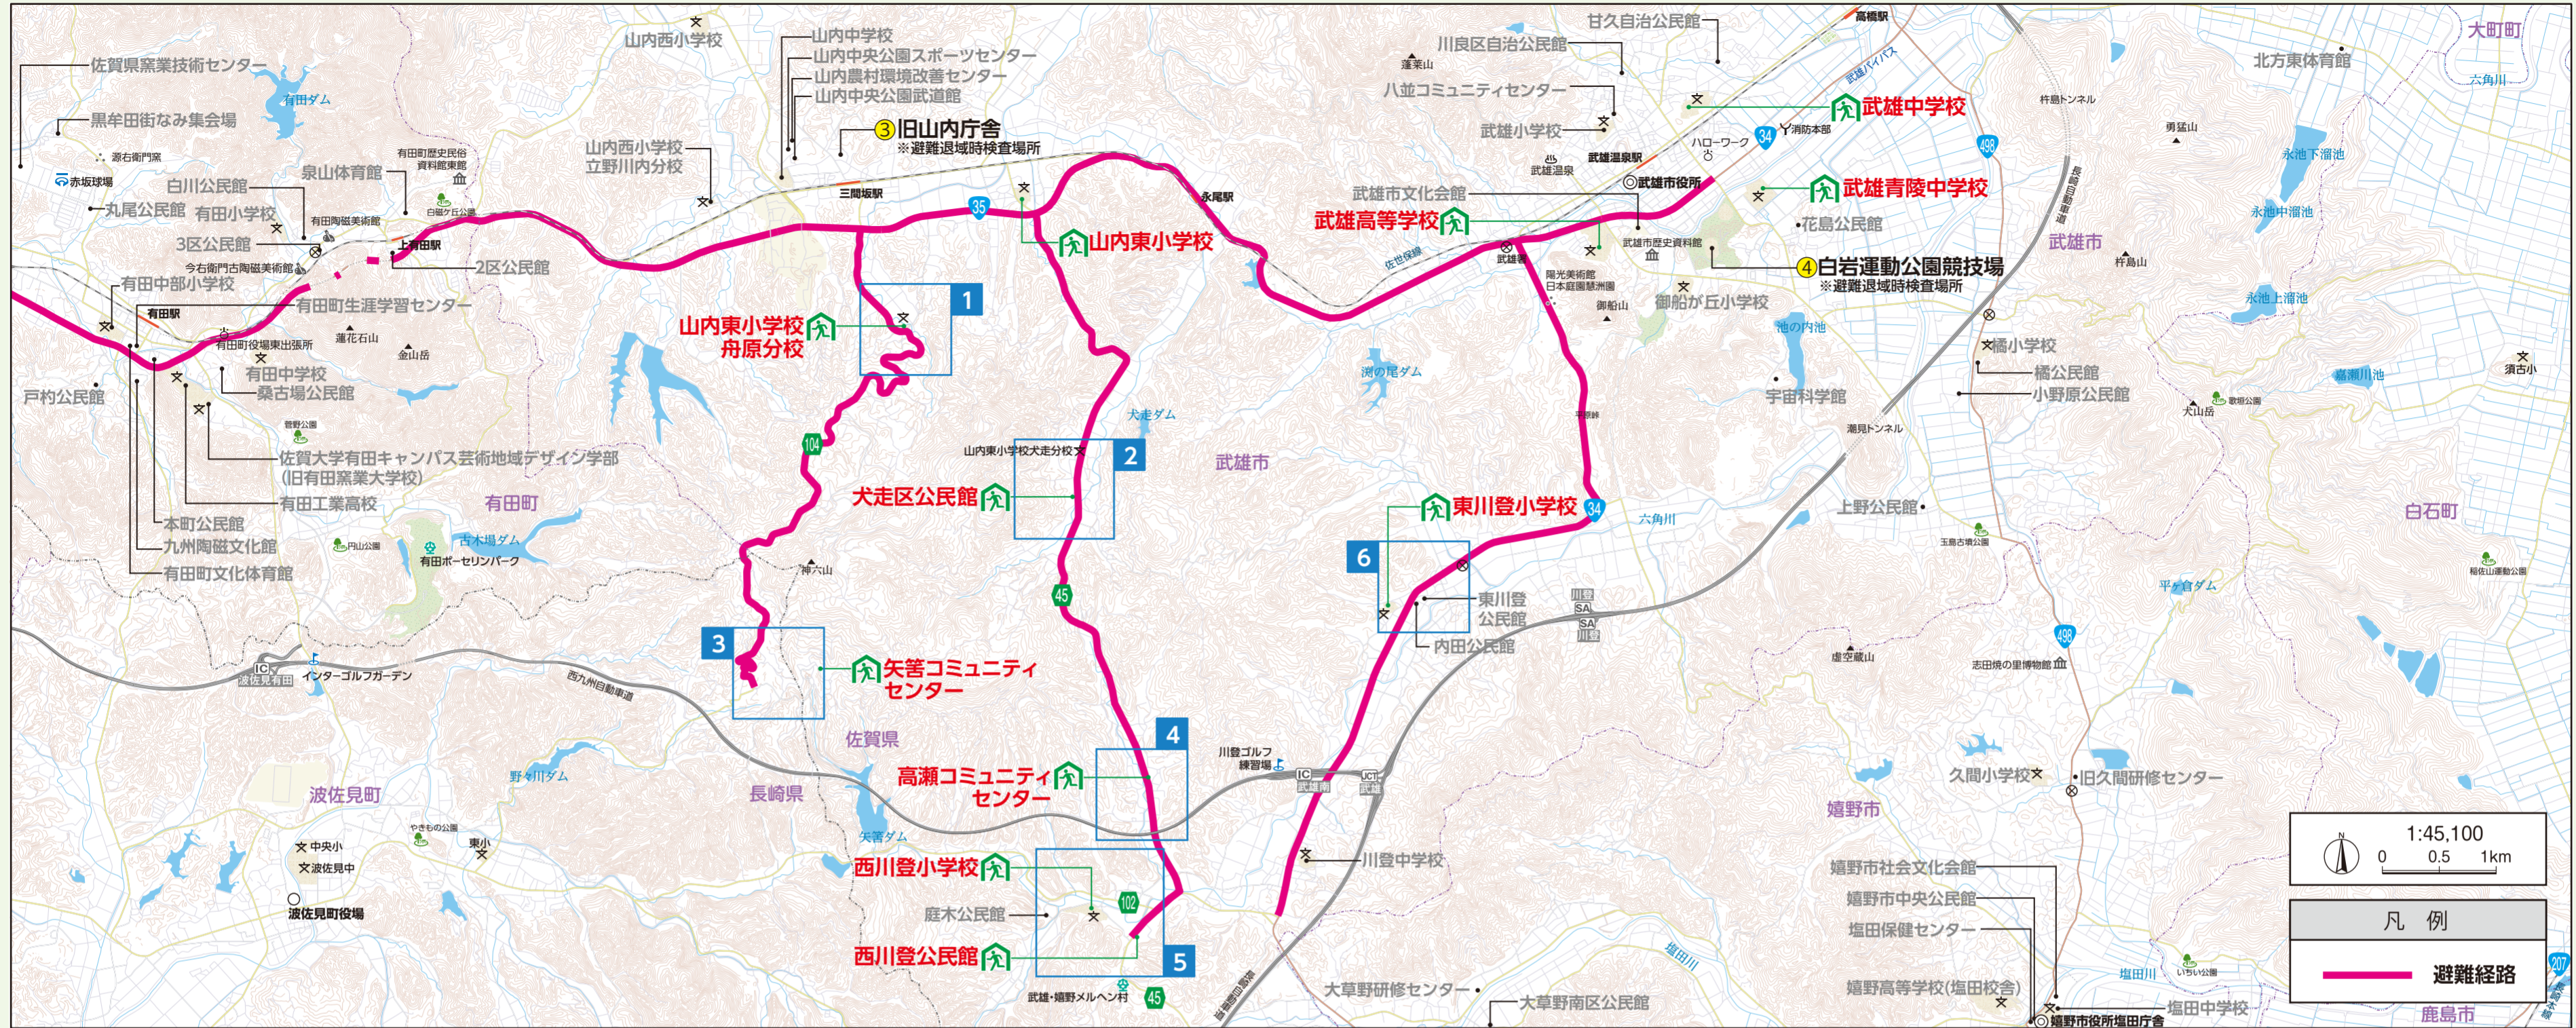

山代町【避難先：武雄市】

行政区名	避難所
楠久	津 武雄高等学校
楠久	東川登小学校、矢筈コミュニティセンター、山内東小学校舟原分校
福川	山内東小学校
城	武雄高等学校
峰	武雄高等学校
鳴石	高瀬コミュニティセンター、犬走区公民館
久原一	区 武雄青陵中学校
久原二	区 武雄中学校
久原三	区 西川登小学校

行政区名	避難所	( ) は予備施設
浦之	崎 西川登小学校、(西川登公民館)	
川南	山内東小学校	
立岩	西川登小学校	
向山	武雄中学校	
西分	武雄青陵中学校	
西大久保	武雄青陵中学校	
野々頭	武雄中学校	
東分	武雄中学校	