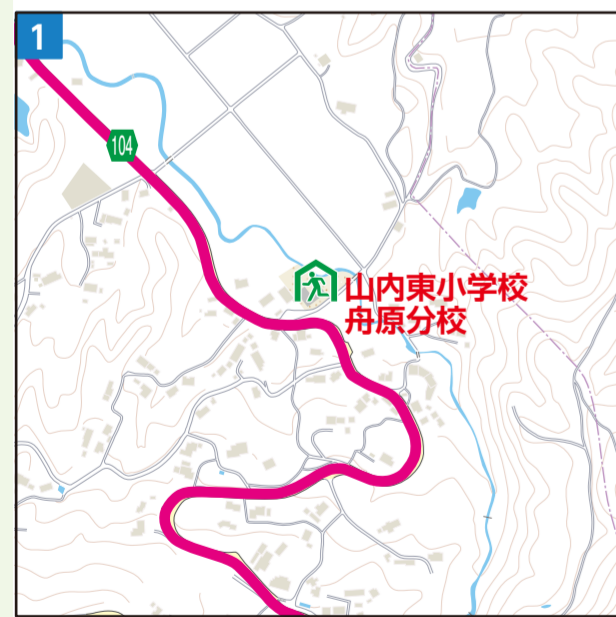

山代町【避難先：武雄市】

行政区名	避難所
楠久	津 武雄高等学校
楠久	東川登小学校、矢筈コミュニティセンター、山内東小学校舟原分校
福川	山内東小学校
城	武雄高等学校
峰	武雄高等学校
鳴石	高瀬コミュニティセンター、犬走区公民館
久原一	区 武雄青陵中学校
久原二	区 武雄中学校
久原三	区 西川登小学校

行政区名	避難所	( ) は予備施設
浦之	崎 西川登小学校、(西川登公民館)	
川南	山内東小学校	
立岩	西川登小学校	
向山	武雄中学校	
西分	武雄青陵中学校	
西大久保	武雄青陵中学校	
野々頭	武雄中学校	
東分	武雄中学校	