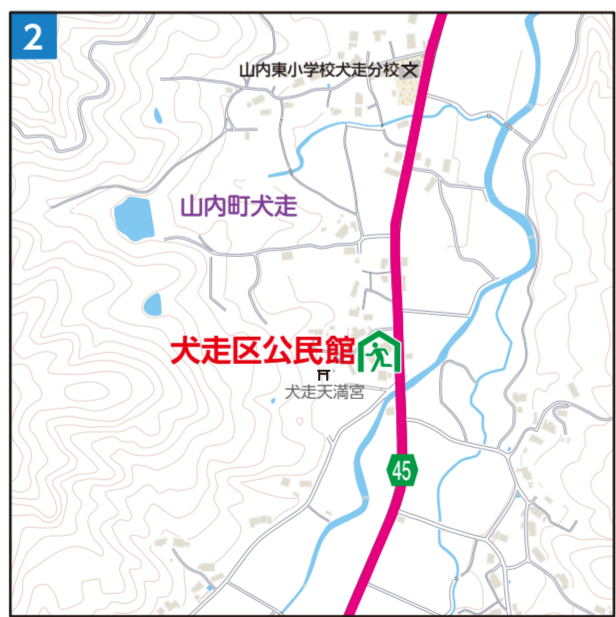

山代町【避難先：武雄市】

行政区名	避難所
楠久	津 武雄高等学校
楠久	東川登小学校、矢筈コミュニティセンター、山内東小学校舟原分校
福川	山内東小学校
城	武雄高等学校
峰	武雄高等学校
鳴石	高瀬コミュニティセンター、犬走区公民館
久原一	区 武雄青陵中学校
久原二	区 武雄中学校
久原三	区 西川登小学校

行政区名	避難所	( ) は予備施設
浦之	崎 西川登小学校、(西川登公民館)	
川南	山内東小学校	
立岩	西川登小学校	
向山	武雄中学校	
西分	武雄青陵中学校	
西大久保	武雄青陵中学校	
野々頭	武雄中学校	
東分	武雄中学校	